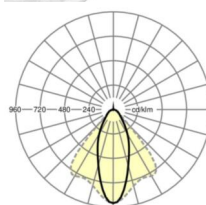

## Оптика

Оснастка	LED, цветопередача/оттенок света CRI ≥ 80 / 3000K
Допуск для координаты цветности (MacAdam)	3SDCM
Фотобиологическая безопасность (светильник)	RG1
Номинальный световой поток	9540lm
Срок службы LED	50000h L80/B10 (Tq 25°C)
светоотдача светильников	137lm/W
Угол излучения	40° (C0) / 85° (C90)
UGR поп./вдоль	20.3 / 22.0

## Механика

цвет корпуса	белый стандартный для электротехники RAL 9016
размеры (LxWxH/DxH)	1531mm x 55mm x 37mm
вес (нетто)	1.9kg
Вид монтажа	сборка трековых систем, световая структура

## DEEP-LINK

<https://www.regiolux.de/ru/article/19422004110>

Ссылка	LED 10000lm 830
ηLB	100 %
Φ ↓/↑	99 % / 1 %
UGR поп./вдоль	20.3 / 22.0

размеры

---

L	1531 mm	Длина
B	55 mm	Ширина
H	37 mm	Высота

---